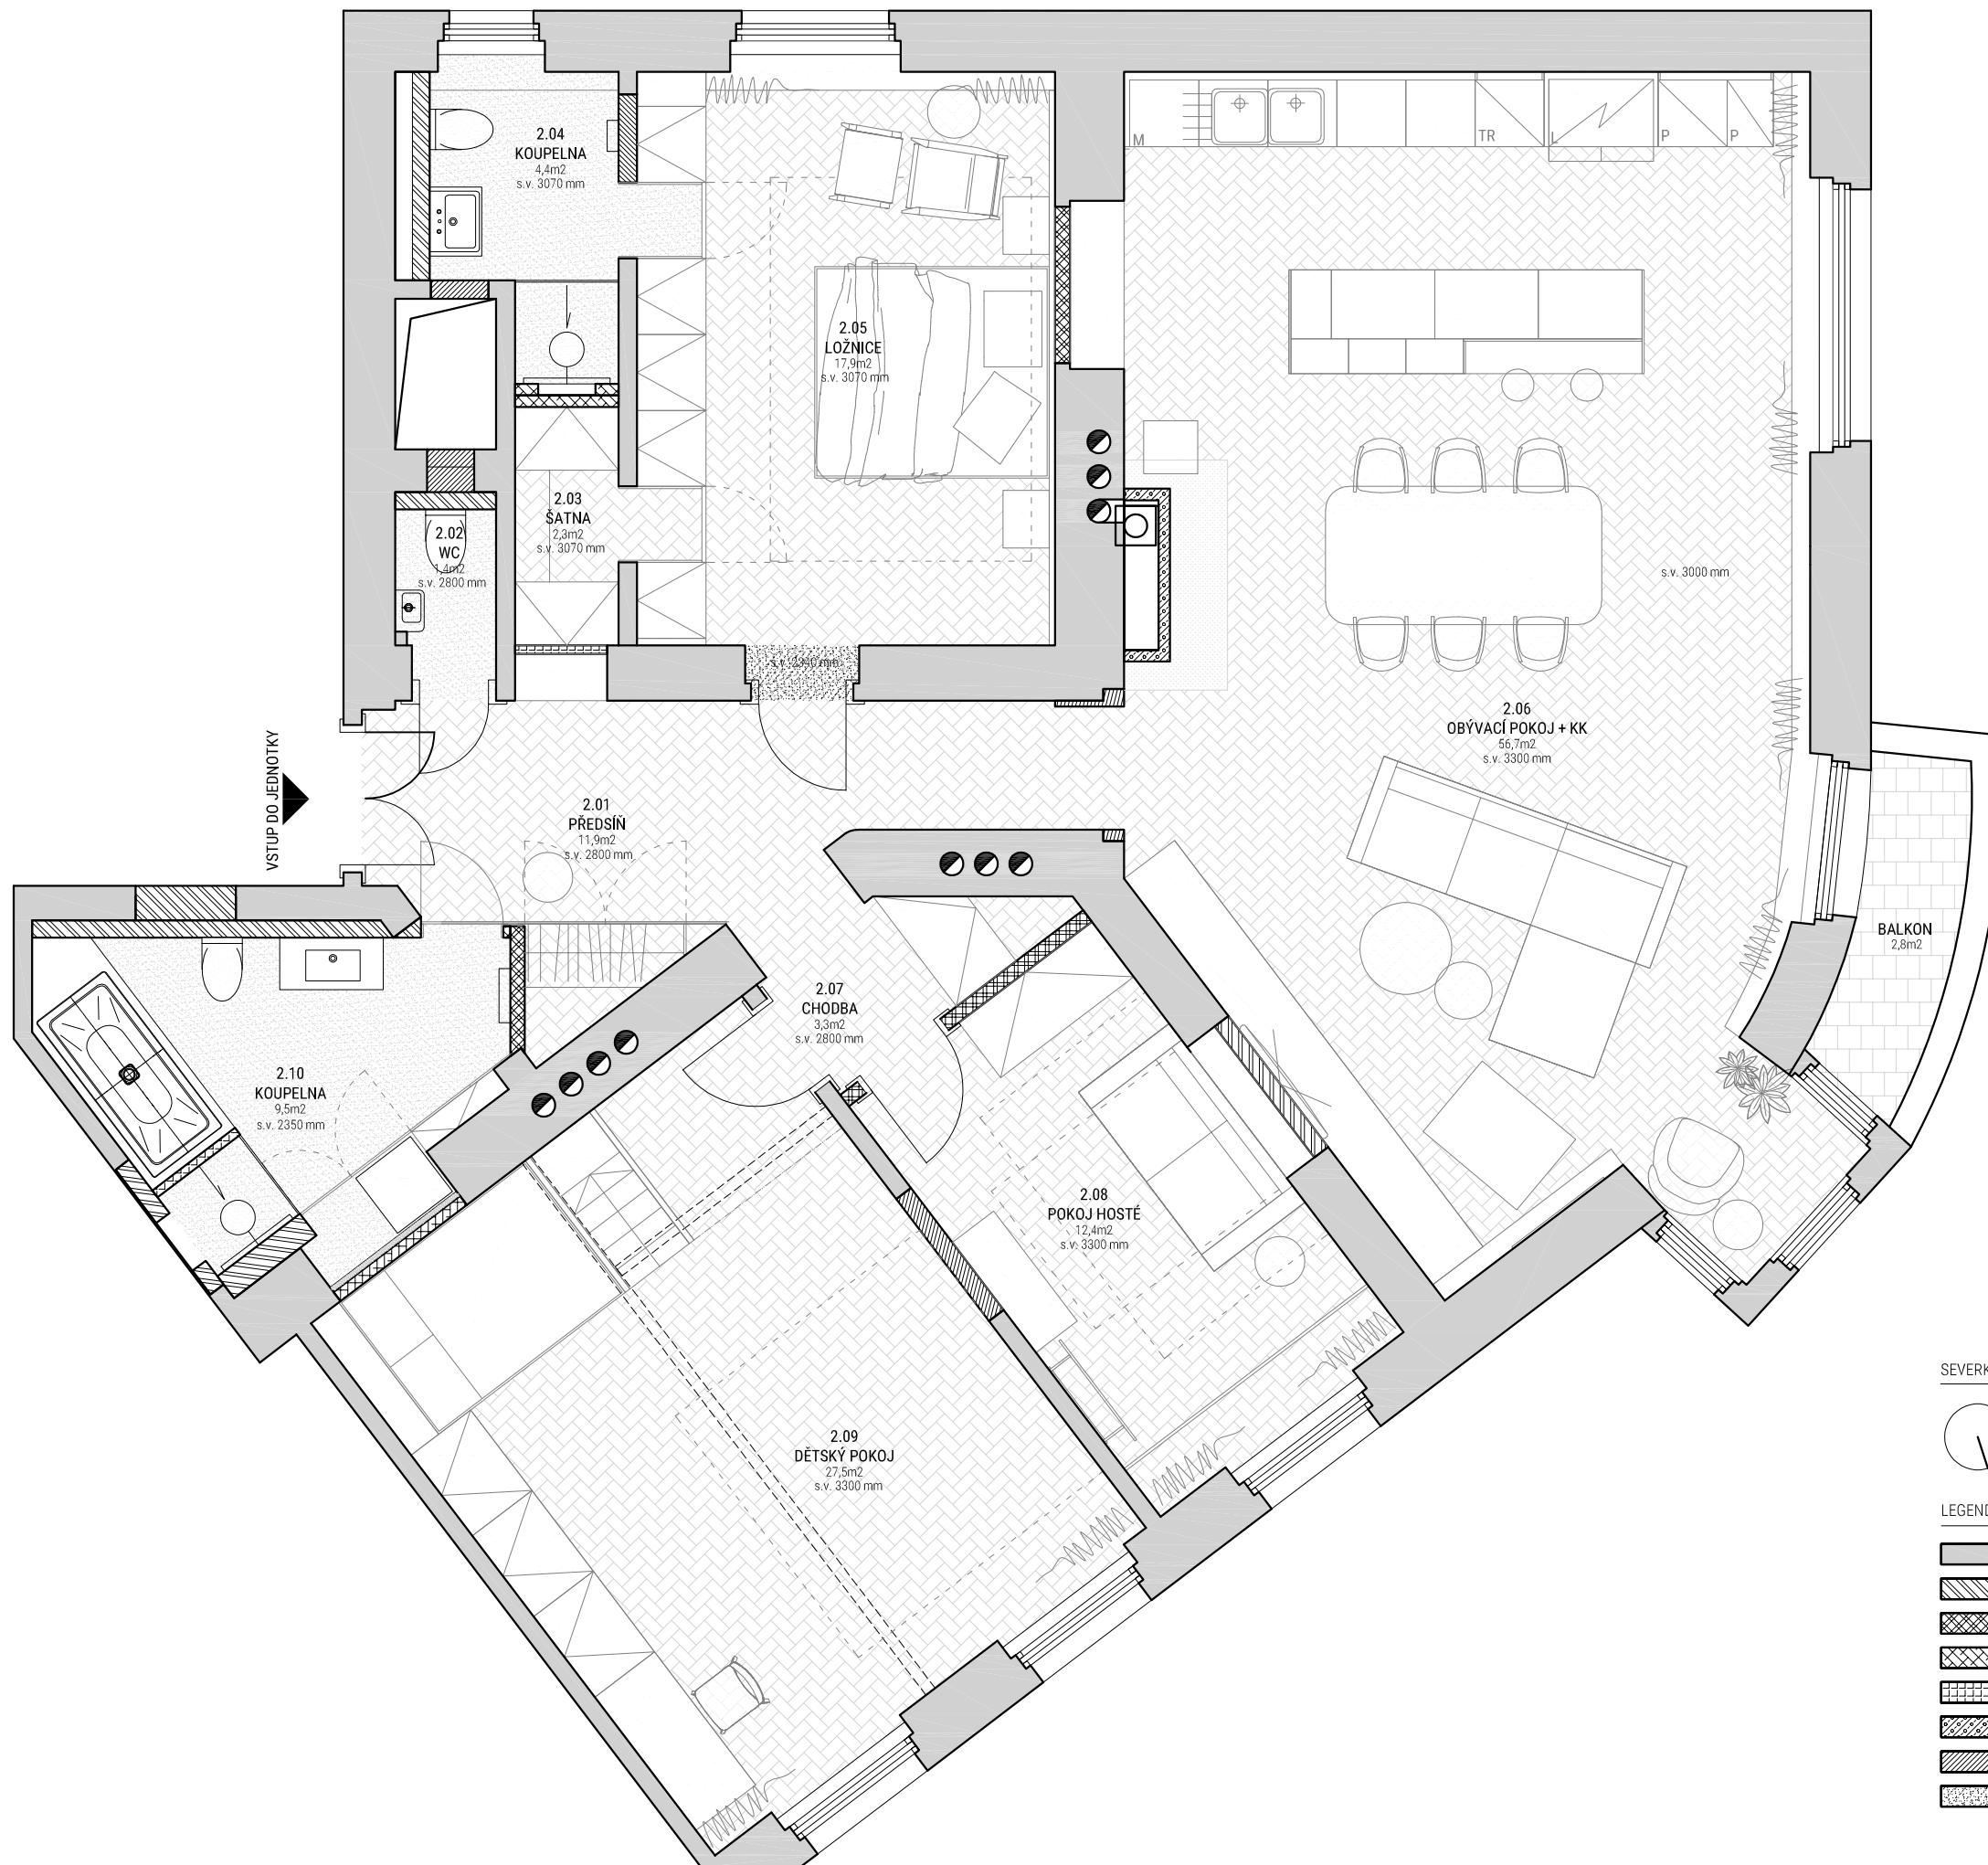

SEVERKA

LEGENDA MATERIÁLŮ STÁVAJÍCÍCH KONSTRUKCÍ:

STÁVAJÍCÍ KONSTRUKCE ZDĚNÉ

VSTUP DO JEDNOTKY

SEVERKA

LEGENDA MATERIÁLŮ STÁVAJÍCÍCH KONSTRUKCÍ:

- STÁVAJÍCÍ KONSTRUKCE ZDĚNÉ
- NAVRHOVANÉ NENOSNÉ PŘÍČKY YTONG 150
- NAVRHOVANÉ NENOSNÉ PŘÍČKY YTONG 125
- NAVRHOVANÉ NENOSNÉ PŘÍČKY YTONG 100
- NAVRHOVANÉ NENOSNÉ PŘÍČKY YTONG 75
- NAVRHOVANÉ NEHOŘLAVÉ ZDIVO KRBU, dodávka krbáře
- NAVRHOVANÉ ZDIVO VIZ TLOUŠŤKA NAVAZUJÍCÍ STÁVAJÍCÍ ZDI
- VYTVOŘENÍ PŘEKLADU DVEŘÍ A DOZDĚNÍ YTONG